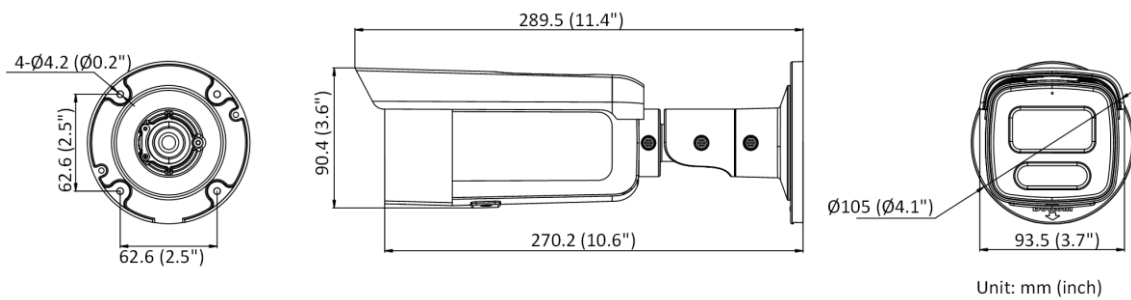

Environment	CE-RoHS: 2011/65/EU; WEEE: 2012/19/EU; Reach: Regulation (EC) No 1907/2006
Protection	IP67: IEC 60529-2013

▪ Available Model

DS-2CD2T47G2-LSU/SL (2.8/4/6 mm)

▪ Dimension

▪ Accessory

▪ Optional

DS-1276ZJ-SUS Corner Mount	DS-1275ZJ-S-SUS Vertical Pole Mount	DS-1280ZJ-S Junction Box	DS-1275ZJ-SUS Vertical Pole Mount	DS-1260ZJ Junction Box
				